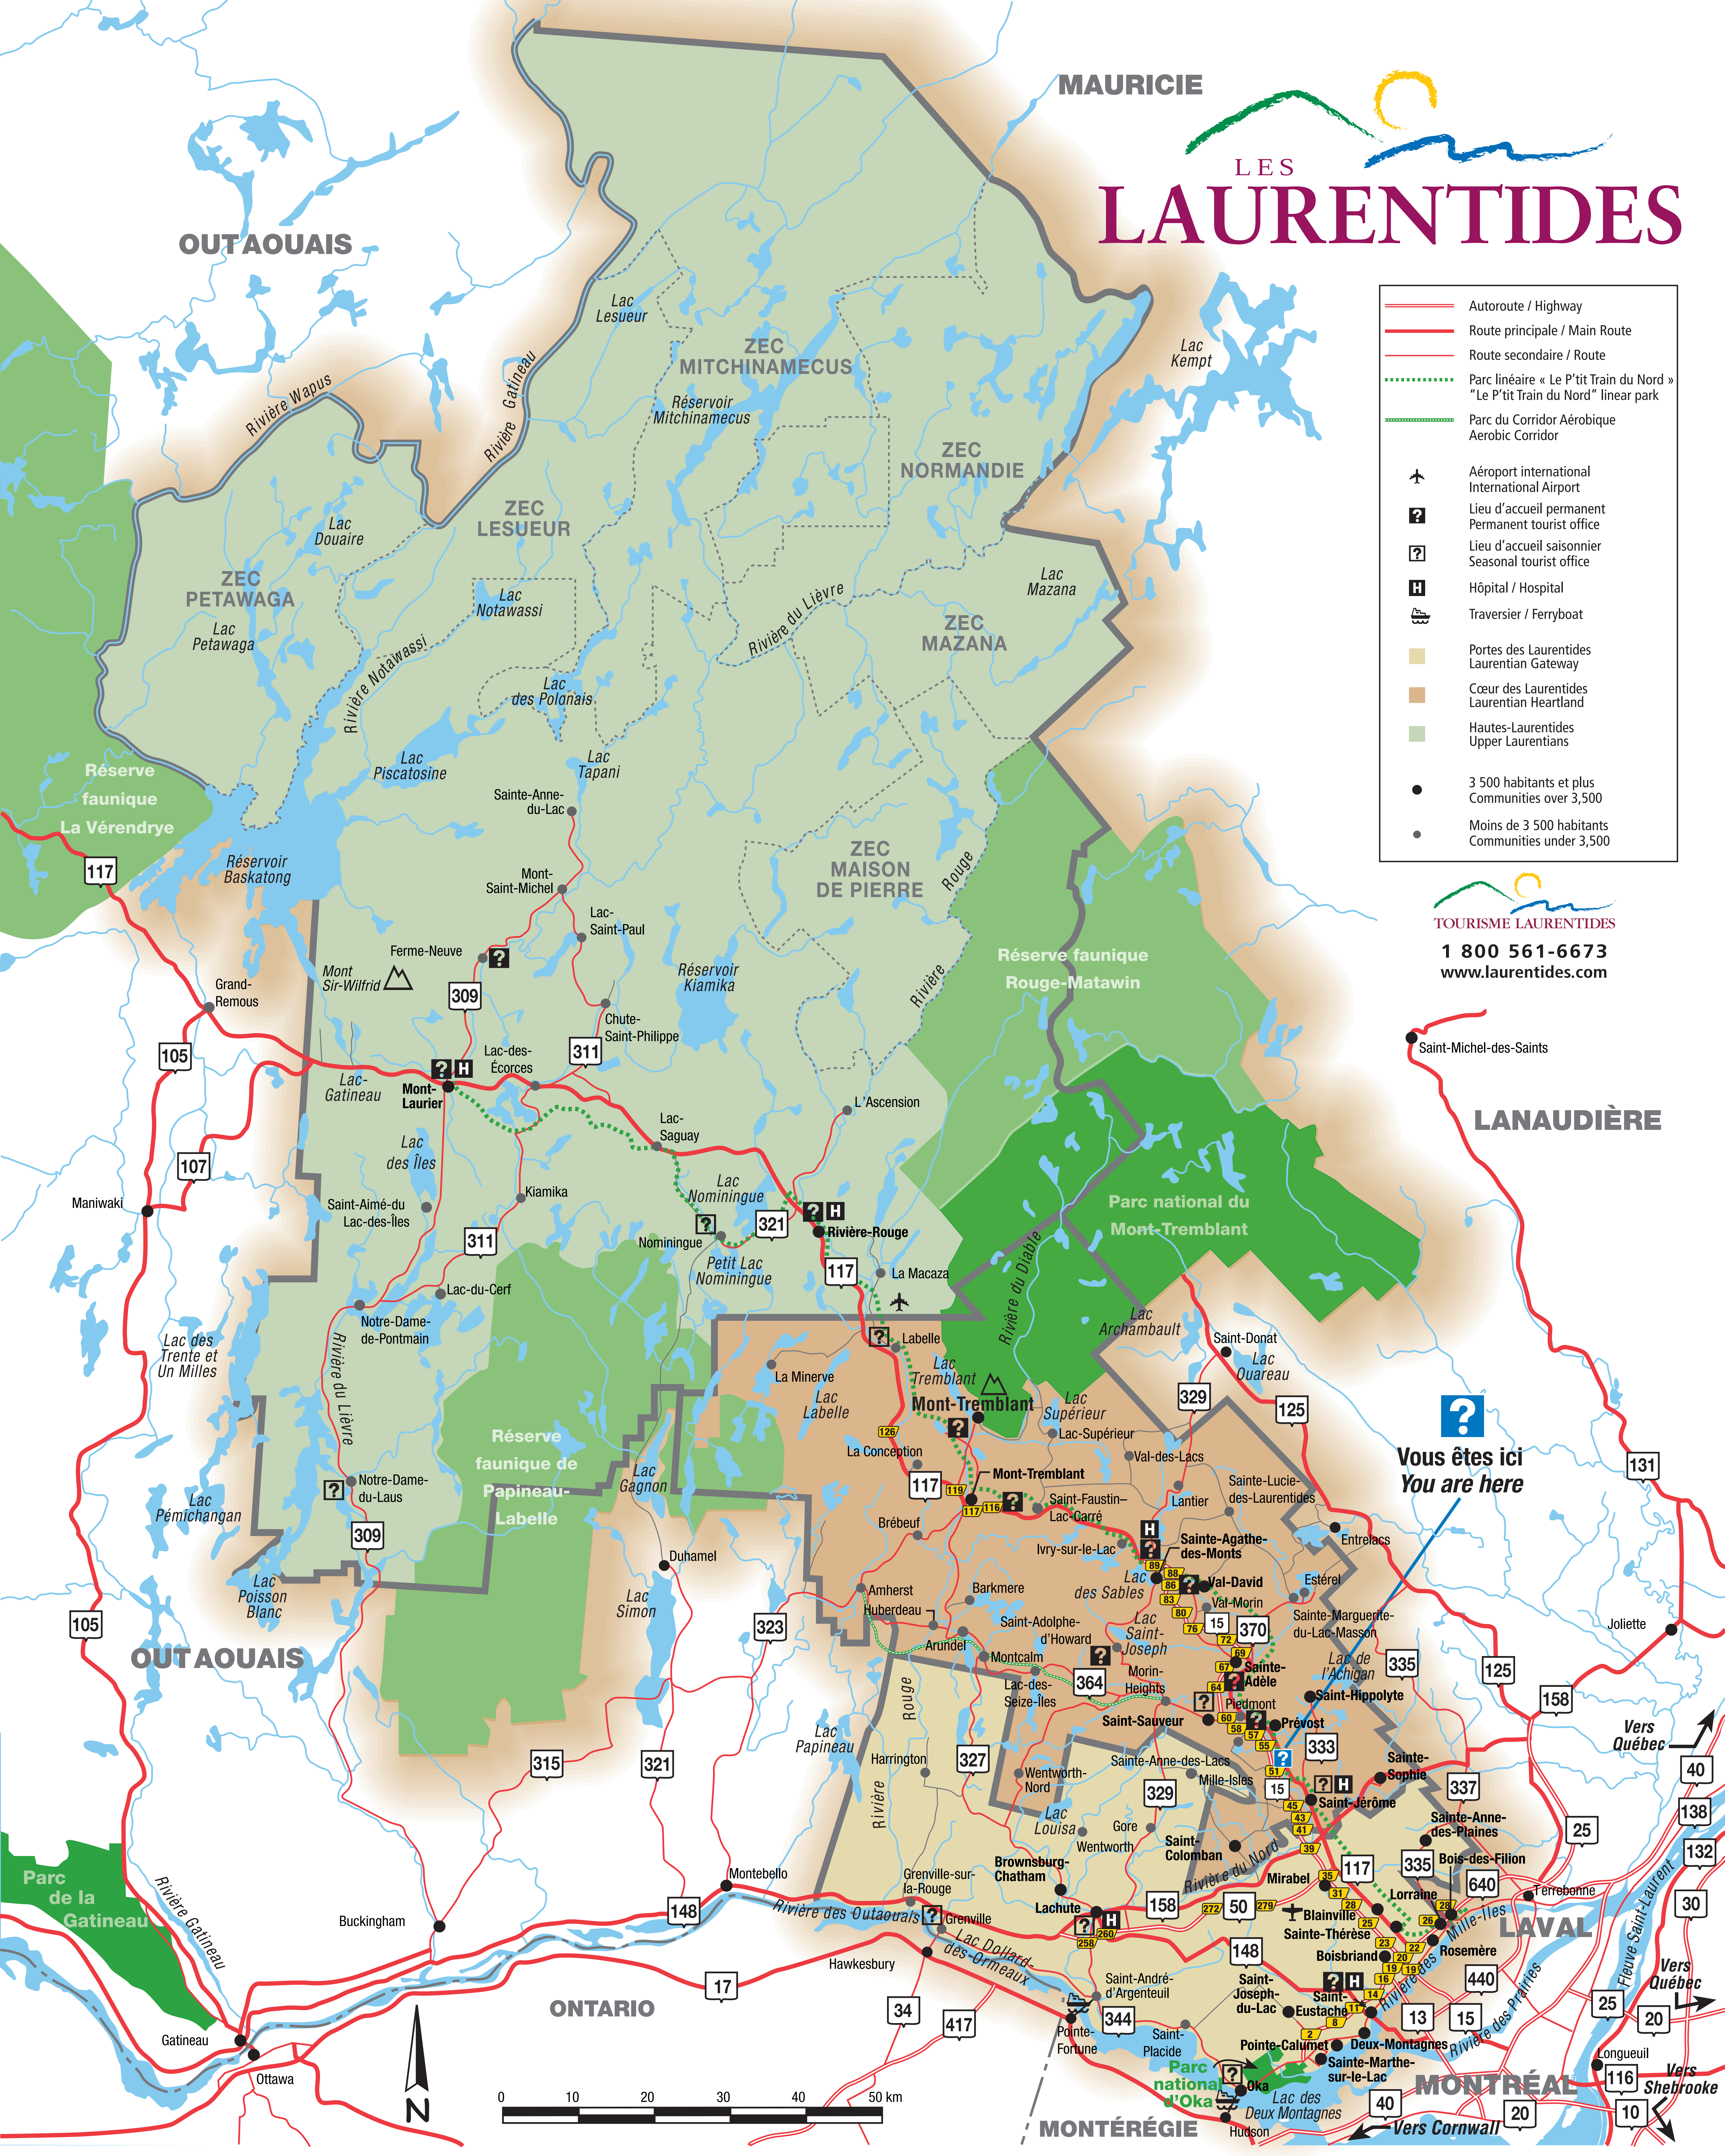

MAURICIE

LES LAURENTIDES

OUTAOUAIS

- Autoroute / Highway
- Route principale / Main Route
- Route secondaire / Route
- Parc linéaire « Le P'tit Train du Nord » "Le P'tit Train du Nord" linear park
- Parc du Corridor Aérobieque Aerobic Corridor
- Aéroport international International Airport
- Lieu d'accueil permanent Permanent tourist office
- Lieu d'accueil saisonnier Seasonal tourist office
- Hôpital / Hospital
- Traversier / Ferryboat
- Portes des Laurentides Laurentian Gateway
- Cœur des Laurentides Laurentian Heartland
- Hautes-Laurentides Upper Laurentians
- 3 500 habitants et plus Communities over 3,500
- Moins de 3 500 habitants Communities under 3,500

TOURISME LAURENTIDES

1 800 561-6673

www.laurentides.com

LANAUDIÈRE

?
Vous êtes ici
You are here

ONTARIO

MONTÉRÉGIE

MONTRÉAL

Vers Québec

Vers Québec

Vers Cornwall

Vers Shebrooke